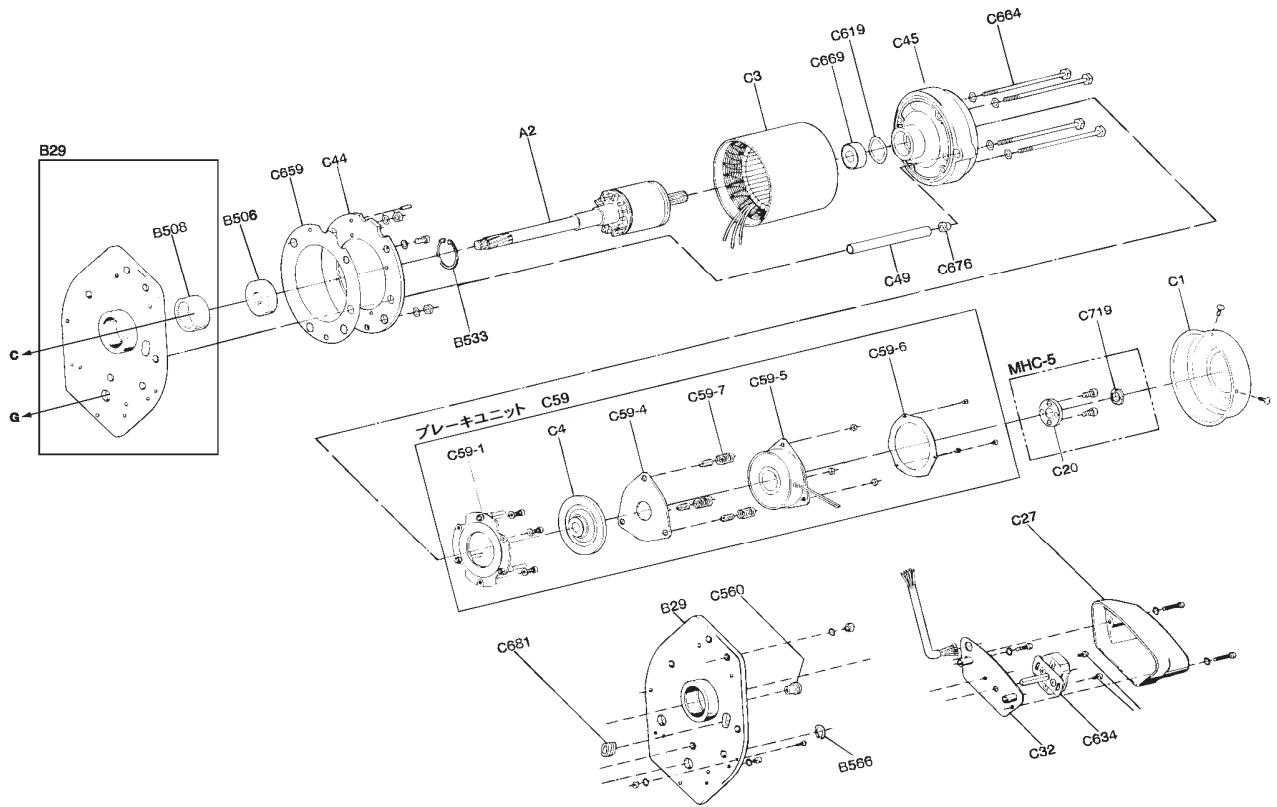

部品表 (MH-5 , MHT-5 , MHC-5)

品番	部品名	1台分 個数	MH-5					MHT-5					MHC-5		備考
			0.5t	1t	2t	2.8t	5t	0.5t	1t	2t	2.5t	5t	0.5t	1t	
A2	ピニオンシャフト(ロータ付)	1	GMH5A002U	JMH5A002U	LMH5A002U			GMT5A002U	LMT5A002U	PMT5A002U		GMC5A002U			
B29	モータサイドプレート1式	1 set	GMH5B029U		LMH5B029U			GMH5B029U		LMH5B029U			GHC5B029U		
B506	ボールベアリング	1	6305ZZC3D4M					6305ZZC3D4M					6305ZZC3D4M		
B508	ニードルベアリング	1	TA5025					TA5025					TA5025		
B533	C形止め輪	1											50062		
B566	C形止め輪	1	51022					51022					51022		
C1	モータカバー	1	GMH5C001		LMH5C001			GMH5C001		LMH5C001			GMH5C001		
C3	ステータ	1	GMH5C003S	JMH5C003S	LMH5C003S			GMT5C003S		LMT5C003S			GMC5C003S		
C4	ブレーキホイール	1	△		△			△		△			△		
C20	ブレーキ調整ナット	1											GMC5C020		
C27	リミットスイッチカバー	1	GMH5C027					GMH5C027					GMH5C027		
C32	リミットプレート	1	MH4005C32					MH4005C32					MH4005C32		
C44	モータフランジ受	1	GMH5C044		LMH5C044			GMH5C044		LMH5C044			GMH5C044		
C45	シールド	1	GMH5C045		LMH5C045			GMH5C045		LMH5C045			GMH5C045		
C49	リード線パイプ	1	GMH5C049	JMH5C049	LMH5C049			GMT5C049		LMT5C049			GMT5C049		
C59	ブレーキユニット	1	NFHA1-029C		NFHA1.5-008C			NFHA1-029C		NFHA1.5-008C			NFHA1-026C		
C59-1	ブレーキ台1式	1 set	△		△			△		△			△		
C59-4	アマチュア	1	△		△			△		△			△		
C59-5	ブレーキコイル	1	△		△			△		△			△		
C59-6	ナット回り止め	1	△		△			△		△			△		
C59-7	ブレーキばね	3 sets	△		△			△		△			△		
C560	メクラブラシ	1	GMH5C560					GMH5C560					GMH5C560		
C619	ウェーブワッシャ	1	WW32		WW46			WW32		WW46			GMH5C670		
C634	リミットスイッチ	1	LS-61-1					LS-61-1					LS-61-1		
C659	モータケース用パッキン	1	GMH5C659		LMH5C659			GMH5C659		LMH5C659			GMH5C659		
C664	通しボルト	4	GMH5C664	JMH5C664	LMH5C664			GMT5C664		LMT5C664			GMT5C664		
C669	ボールベアリング	1	6204ZZC3D4M		6206ZZC3D4M			6204ZZC3D4M		6206ZZC3D4M			6203ZZC3D4M		
C676	リード線用ブッシュ	1	GMH5C676					GMH5C676					GMH5C676		
C681	モータリード線用ブッシュ	1	GMH5C681					GMH5C681					GMH5C681		
C719	ファインUナット	1											FU00SS