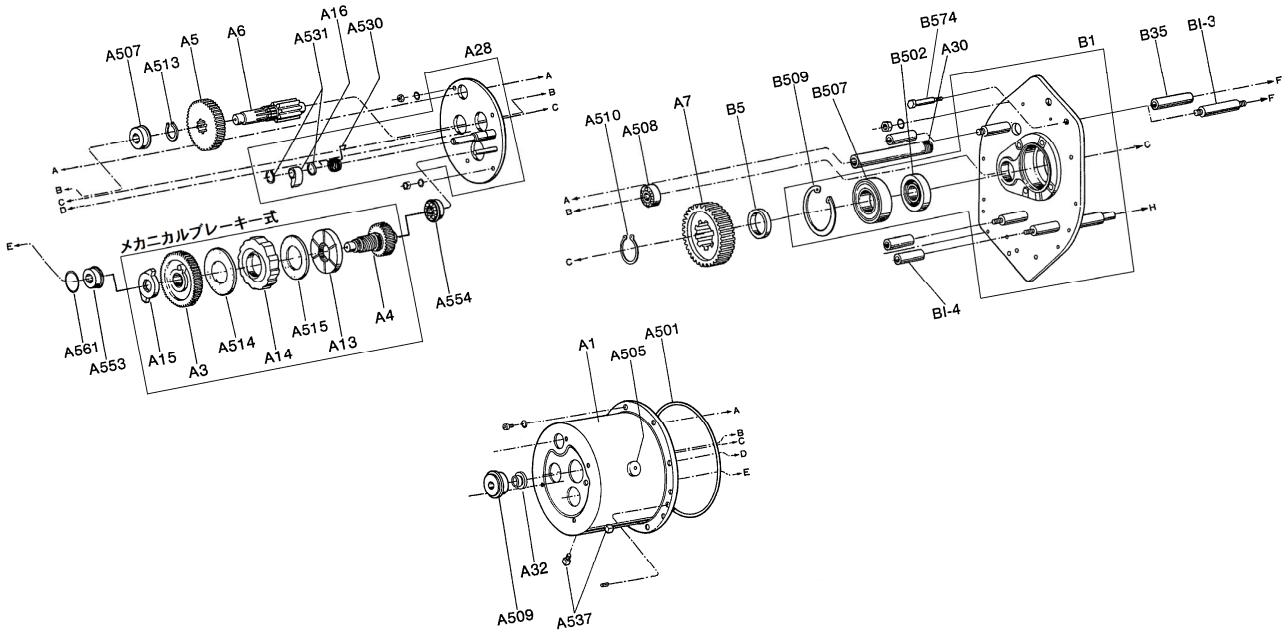

部品表 (MH-5 , MHT-5 , MHC-5)

品番	部品名	1台分 個数	MH-5					MHT-5				MHC-5		備考	
			0.5t	1t	2t	2.8t	5t	0.5t	1t	2t	2.5t	5t	0.5t		1t
A1	ギヤケース	1	GMH5A001U		LMH5A001U			GMH5A001U		LMH5A001U			GMH5A001U		
A3	ピニオンギヤ	1	GMH5A003		LMH5A003			GMT5A003		LMT5A003		PMT5A003		GMT5A003	
A4	セカンドピニオン	1	GMH5A004	JMH5A004	LMH5A004	MMH5A004	PMH5A004	JMH5A004	JMT5A004			LMT5A004		GMH5A004	JMC5A004
A5	セカンドピニオンギヤ	1	GMH5A005	JMH5A005	LMH5A005	MMH5A005	PMH5A005	JMH5A005	JMT5A005			LMT5A005		GMH5A005	JMC5A005
A6	サードピニオン	1	MH4005A06		LMH5A006			MH4005A06				LMH5A006		MH4005A06	
A7	ロードギヤ	1	MH4005A07		MH4020A07			MH4005A07				MH4020A07		MH4005A07	
A13	ディスクハブ	1	GMH5A013		LMH5A013			GMH5A013				LMH5A013		GMH5A013	
A14	つめ車	1	MH4005A14		MH4020A14			MT4005A14				MT4020A14		MH4005A14	
A15	チェックワッシャー	1			GMH5A015							GMH5A015		GMH5A015	
A16	つめ	1	GMH5A016		MH4020A16			GMH5A016				MH4020A16		GMH5A016	
A28	ブレーキ支持プレート式	1 set	GMH5A028U		LMH5A028U			GMH5A028U				LMH5A028U		GMH5A028U	
A30	配線用パイプ	1	MH4005A30		LMH5A030			MH4005A30				LMH5A030		MH4005A30	
A32	ベアリングブッシュ	1						MT4010A32						MT4010A32	
A501	Oリング	1	MH4005A501		MH4020A501			MH4005A501				MH4020A501		MH4005A501	
A505	オイルキャップ	1			MH4005A505							MH4005A505		MH4005A505	
A507	ボールベアリング	1	6202ZNR		6303ZNR			6202ZNR				6303ZNR		6202ZNR	
A508	ローラーベアリング	1	T153511					T153511						T153511	
A508	ニードルベアリング	1			T204725ZNR							T204725ZNR			
A509	ボールベアリング	1			6303NRZ							6303NRZ		6303NRZ	
A510	C形止め輪	1	51040		51045			51040				51045		51040	
A513	C形止め輪	1	51024		51030			51024				51030		51024	
A514	ブレーキライニング	1	MH4005A514		MH4020A514			MH4005A514				MH4020A514		MH4005A514	
A515	ブレーキライニング	1	MH4005A515		MH4020A515			MH4005A515				MH4020A515		MH4005A515	
A530	つめ用ばね	1	MH4005A530		MH4020A530			MH4005A530				MH4020A530		MH4005A530	
A531	C形止め輪	2	51016		51018			51016				51018		51016	
A537	テーパブラグ	2			1/4"							1/4"		1/4"	
A553	ボールベアリング	1	6202ZNR		6302ZNR			6202ZNR				6302ZNR		6202ZNR	
A554	ボールベアリング	1	6202ZNR		6303ZNR			6202ZNR				6303ZNR		6202ZNR	
A561	ベアリング用リング	1	GMH5A561					GMH5A561						GMH5A561	
B1	ギヤサイドプレート式	1 set	GMH5B001U		LMH5B001U			GMH5B001U				LMH5B001U		GMH5B001U	
B1-3	ステーボルトB	1			MH4020B013							MH4020B013			
B1-4	ステーパイプA	3	MH4005B014		MH4020B014			MH4005B014				MH4020B014		MH4005B014	
B5	ロードシープ用カラー	1	MH4005B05		MH4020B05			MH4005B05				MH4020B05		MH4005B05	
B35	ステーパイプB	1	MH4005B35					MH4005B35						MH4005B35	
B502	オイルシール	1	426512SC		487012SC			426512SC				487012SC		426512SC	
B507	ボールベアリング	1	6208Z		6209Z			6208Z				6209Z		6208Z	
B509	C形止め輪	1	50080		50085			50080				50085		50080	
B574	ボルト	1	HBBM12 × 100					HBBM12 × 100						HBBM12 × 100	
	メカニカルブレーキ1式	1 set	GMH5A003U	JMH5A003U	LMH5A003U	MMH5A003U	PMH5A003U	GMT5A003U	JMT5A003U	LMT5A003U		PMT5A003U		GMC5A003U	JMC5A003U