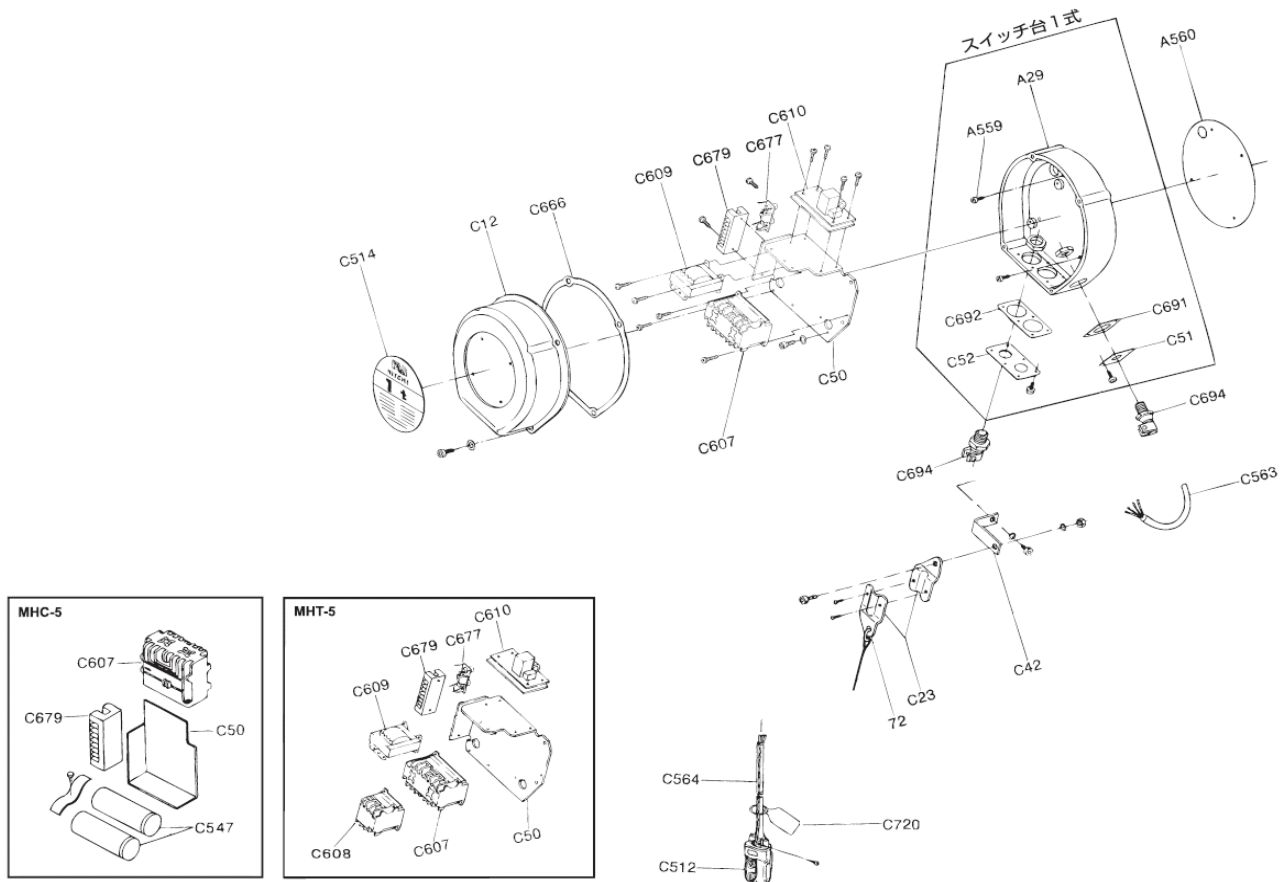

部品表 (MH-5 , MHT-5 , MHC-5)

品番	部品名	1台分 個数	MH-5					MHT-5					MHC-5		備考	
			0.5t	1t	2t	2.8t	5t	0.5t	1t	2t	2.5t	5t	0.5t	1t		
A29	スイッチ台	1	GMH5A029		LMH5A029			GMH5A029		LMH5A029			GMH5A029			
	スイッチ台1式	1	GMH5A029U		LMH5A029U			GMH5A029U		LMH5A029U			GMH5A029U			
A559	フジロックボルト	4	MH4005A559					MH4005A559					MH4005A559			
A559	フジロックボルト	7			MH4005A559					MH4005A559						
A560	スイッチ台用パッキン	1	GMH5A560		LMH5A560			GMH5A560		LMH5A560			GMH5A560			
C12	スイッチカバー	1	GMH5C012		LMH5C012			GMH5C012		LMH5C012			GMH5C012			
C23	チェーン止め(上、下)	1set			MH4005C23T					MH4005C23T			MH4005C23T			
C42	チェーン止め取付プレート	1			MH4005C42					MH4005C42			MH4005C42			
C50	電装ユニットベース板	1	GMH5C050		LMH5C050			GMH5C050		LMH5C050			GMC5C050			
C51	電源ケーブル取付板	1			GMH5C051					GMH5C051			GMH5C051			
C52	ケーブル取付板	1			GMH5C052					GMH5C052			GMH5C052			
C512	押しボタンスイッチ	1	巻上機単体又はトリ付等で異なります(ご指示ください)													
C514	銘板	1	GMH5C514	JMH5C514	LMH5C514	MMH5C514	PMH5C514	GMT5C514	JMT5C514	LMT5C514	MMT5C514	PMT5C514	GMC5C514	JMC5C514		
C547	コンデンサー	2											GMC5C547			
C563	電源ケーブル	1	ケーブル長さ及び、巻上機単体又はトリ付きで異なります(ご指示ください)													
C564	スイッチコード	1	巻上機単体又はトリ付等で異なります(ご指示ください)													
C607	電磁接触器	1	HMUF1024		HMUF2024			HMUF1024		HMUF2024			HMU12100			
C608	電磁接触器	1						MUD72224		MUF102224						
C609	変圧器	1	TF301NA024		TF302NA024					TF302NA024						
C610	逆相防止リレー	1			PR2N					PR2N						
C666	スイッチカバー用パッキン	1	GMH5C666		LMH5C666			GMH5C666		LMH5C666			GMH5C666			
C677	整流器	1			RF-2A					RF-2A			RF-1A			
C679	端子台	1			TEN808					TEN808			TEN808			
C691	電源ケーブル取付板用パッキン	1			GMH5C691					GMH5C691			GMH5C691			
C692	ケーブル取付板用パッキン	1			GMH5C692					GMH5C692			GMH5C692			
C694	コードロック	2			NC-1					NC-1			NC-1			
C720	スイッチコード用注意銘板	1			GMH5C720					GMH5C720			GMH5C720			
72	継ぎリンク	1			BEC3634					BEC3634			BEC3634			