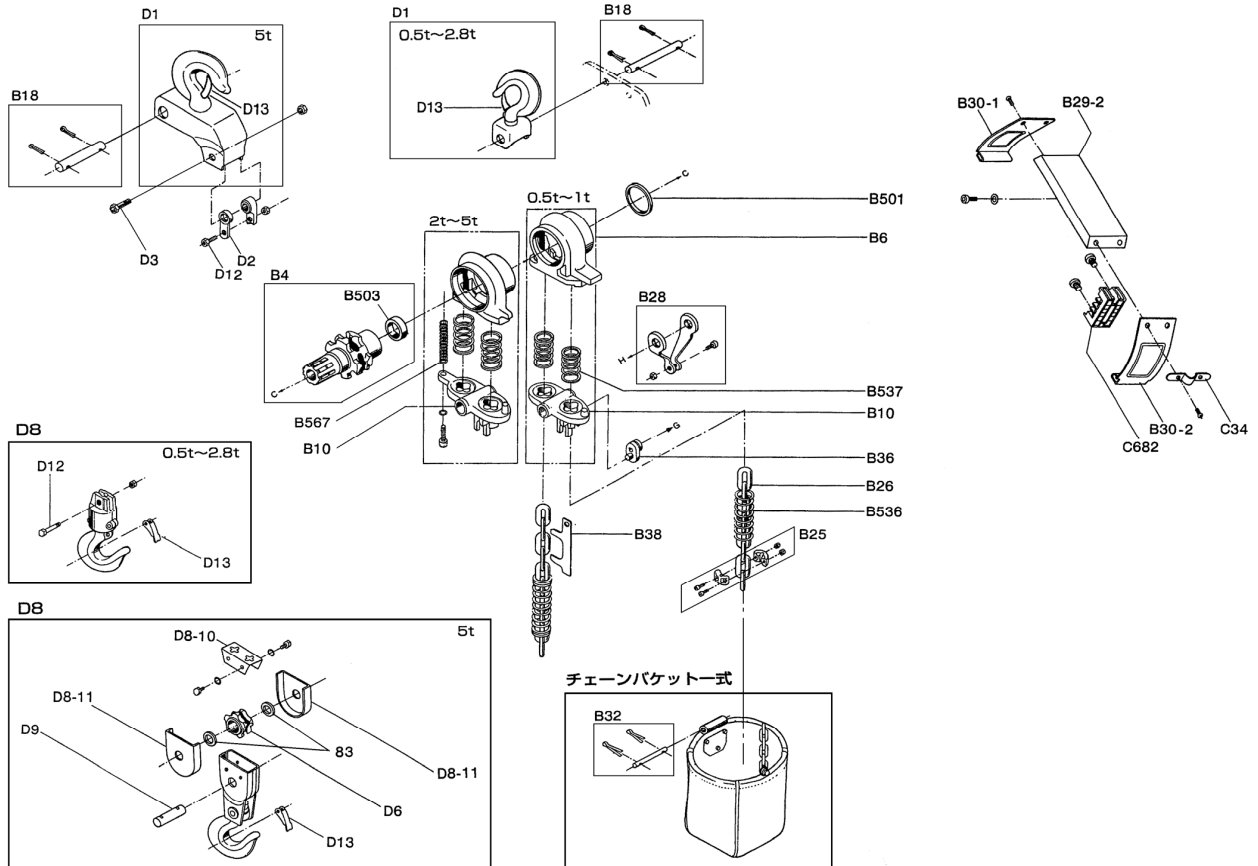

部品表 (MH-5 , MHT-5 , MHC-5)

品番	部品名	1台分 個数	MH-5					MHT-5					MHC-5		備考	
			0.5t	1t	2t	2.8t	5t	0.5t	1t	2t	2.5t	5t	0.5t	1t		
B4	ロードシーブ式	1 set	GMH5B004U		LMH5B004U		GMH5B004U		LMH5B004U		GMH5B004U					
B6	ロードチェーンガイド	1	GMH5B006		LMH5B006		GMH5B006		LMH5B006		GMH5B006					
B10	ハンドル	1	GMH5B010		LMH5B010		GMH5B010		LMH5B010		GMH5B010					
B18	上フックピン	1 set	MH4005B18		MH4020B18		MH4005B18		MH4020B18		MH4005B18					
B25	ストップホルダー1式	1	MH4005B25T		MH4020B25T		MH4005B25T		MH4020B25T		MH4005B25T					
B26	ロードチェーン	1	φ7.1		φ11.2		φ7.1		φ11.2		φ7.1				※1	
B28	チェーンバケット吊り金具1式	1 set	MH4020B28T					MH4020B28T					MH4020B28T			
B29-2	ボデーカバーA	1	MH4005B29		MH4020B29		MH4005B29		MH4020B29		MH4005B29					
B30-1	ボデーカバーB	1	GMH5B030T1		LMH5B030T2		GMH5B030T1		LMH5B030T2		GMH5B030T1					
B30-2	ボデーカバーB	1	GMH5B030U		LMH5B30U		GMH5B030U		LMH5B30U		GMH5B030U					
B32	チェーンバケットピン	1 set	MH4005B32		MH4020B32		MH4005B32		MH4020B32		MH4005B32					
B36	リミットレバー	1	MH4005B36T		MH4020B36T		MH4005B36T		MH4020B36T		MH4005B36T					
B38	チェーンゲージ	1	GMH5B037U1		LMH5B037U2		GMH5B037U1		LMH5B037U2		GMH5B037U1					
B501	ゴムシール	1	MH4005B501					MH4005B501					MH4005B501			
B503	オイルシール	1	SC25408					SC25408					SC25408			
B536	テールスプリング	2	GMH5B536		LMH5B536		GMH5B536		LMH5B536		GMH5B536					
B537	ロードチェーンガイド用ばね	2	MH4005B53F		LMH5B537		MH4005B53F		LMH5B537		MH4005B53F					
B567	補助ばね	1	MH4020B567					MH4020B567								
C34	電源ケーブル押エ	1	MH4005C34					MH4005C34					MH4005C34			
C682	端子台	1	TEN804					TEN806					TEN806			
D1	上フック1式	1 set	JMH5D001U		LMH5D001U		PMH5D001U		JMH5D001U		LMH5D001U		PMH5D001U		JMH5D001U	
D2	チェーンストッププレート	1 set					PMH5D002						PMH5D002			
D3	ヨークピン	1 set					MH4030D03						MH4030D03			
D6	アイドルシーブ1式(NB付き)	1 set					PMH5D006T						PMH5D006T			
D8	下フック1式	1 set	MH4005D08X	MH4010D08X	MH4020D08X	MH4028D08X	PMH5D008U	MH4005D08X	MH4010D08X	MH4020D08X	MH4028D08X	PMH5D008U	MH4005D08X	MH4010D08X		
D8-10	アイドルシーブガイドA	1					PMH5D008A						PMH5D008A			
D8-11	アイドルシーブガイドB	2					PMH5D008B						PMH5D008B			
83	アイドルシーブ用リンフ	2					HH4100083						HH4100083			
D9	アイドルシーブピン	1					MH4030D09						MH4030D09			
D12	テールホルダー用ボルト、ナット	1 set	HH4005048T		HH4030048T		HH4005048T		HH4030048T		HH4005048T					
D13	上フック外れ止め1式	1 set	HH4015074T	HH4015074T	HH4015074T	HH4030074T	HH4005074T	HH4015074T	HH4015074T	HH4015074T	HH4030074T	HH4005074T	HH4015074T	HH4015074T		
D13	下フック外れ止め1式	1 set	HH4005074T	HH4010074T	HH4015074T	HH4030074T	HH4005074T	HH4010074T	HH4015074T	HH4030074T	HH4005074T	HH4010074T	HH4015074T	HH4010074T		
	チェーンバケット1式		機程により異なります。機程をご確認ください。													

※1. 機程をご指示下さい。