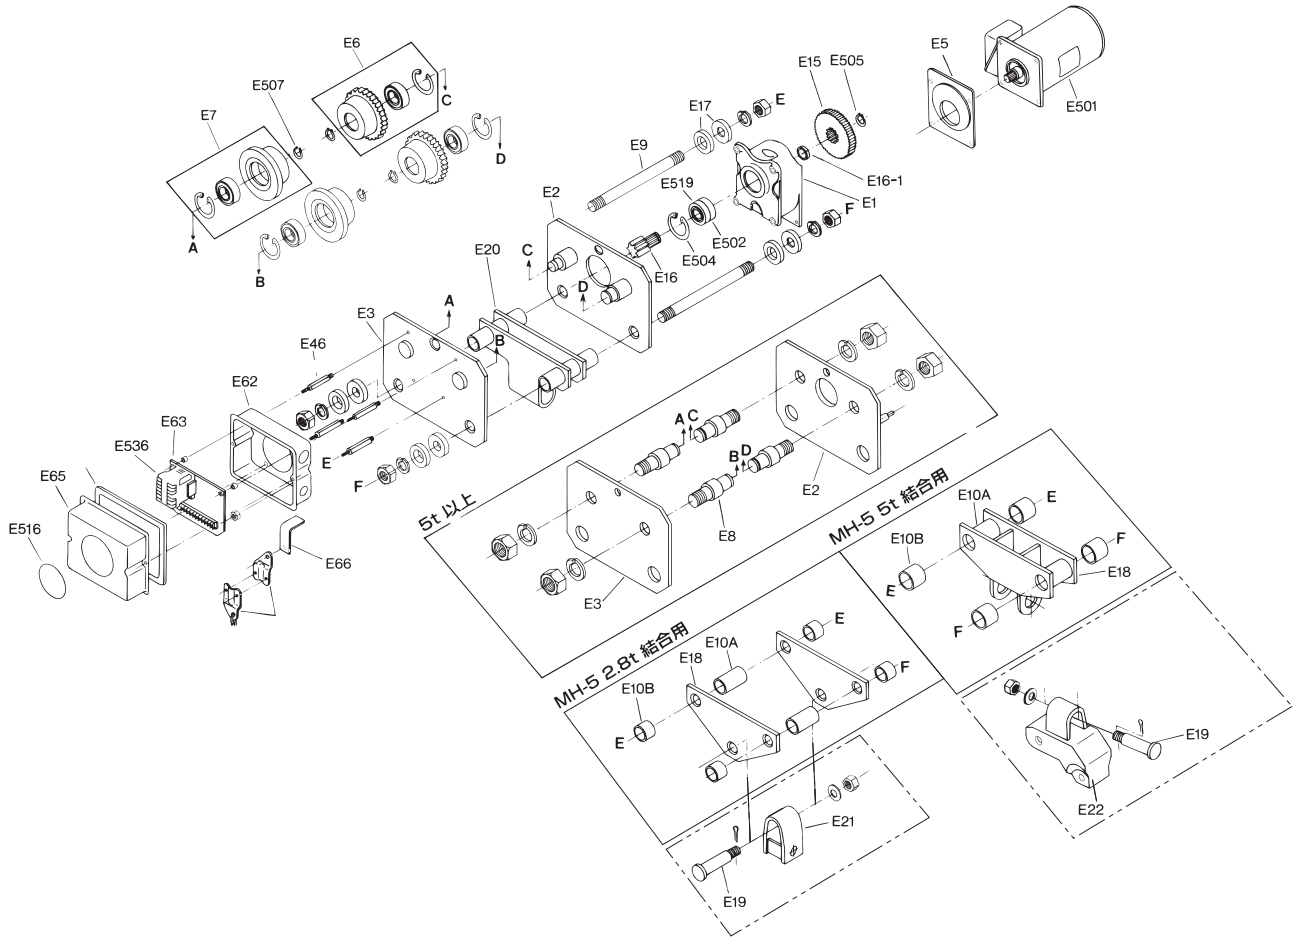

# M-ET-5 部品表

## 電気チェーンブロック, MH5形結合用

品番	部品名	1台分 個数	M - ET - 5				備考
			MH-5、MHT-5形結合用				
			0.5t	1t	2.8t	5t	
E1	ギヤケース	1	BET5001U		LET5001U		ベアリング付
E2	ギヤサイドプレート	1	BET5002U		LET5002U	PET5002U	
E3	フレンサイドプレート	1	BET5003U		LET5003U	PET5003U	
E5	モータフランジ受	1	BET5005		LET5005		
E6	ギヤホイール1式	2	BET5006T		LET5006T	PET5006T	
E7	フレンホイール1式	2	BET5007T		LET5007T	PET5007T	
E8	ホイールピン	4				PET5008	
E9	ステーボルト	2	BET5009	LET5009	MET5009	PET5009	
E10A	ステーパイプA	2			MET5010U	PET5010U	
E10B	ステーパイプB	4			MET5010S	PET5010S	
E15	ピニオンギヤ	1	BET5015		LET5015		
E16	ピニオン	1	BET5016		LET5016		
E16-1	ピニオン用カラー	1	BET50161		LET50161		
E17	アジャスタカラー	8	BET5017	LET5017	AJC31	AJC37	
E18	連結プレート	1set			MET5018	PET5018T	
E20	トップホルダー	1	JET5020T	LEM5020T			
E46	スイッチ台取付ボルト	4			BET5046		
E62	スイッチ台	1			BET5062		
E63	スイッチ台ベース板1式	1			BET5063UMH		
E65	スイッチカバー	1			BET5065		
E66	チェーン止め取付プレート	1			BET5042		
C23	チェーン止め (上、下)	1set			MH4005C23T		
E501	モータ	1	BET5501A		LET5501A	PET5501A	
E502	ボールベアリング	2	6004Z		6205Z		
E504	C形止め輪	1	50042		50052		
E505	C形止め輪	1	51020		51025		
E507	C形止め輪	4	51015	51025	51030		
E516	諸元銘板	1	GET5516	JET5516	LET5516	MET5516	PET5516
E534	スイッチ台用バッキン	1			BET5064		
E536	電磁接触器	1			HMU1224		
E19	トップホルダーピン	1			MET5019	PET5019	
E21	連結金具	1			MEM5021		
E22	ヨーク	1				NEM5022	