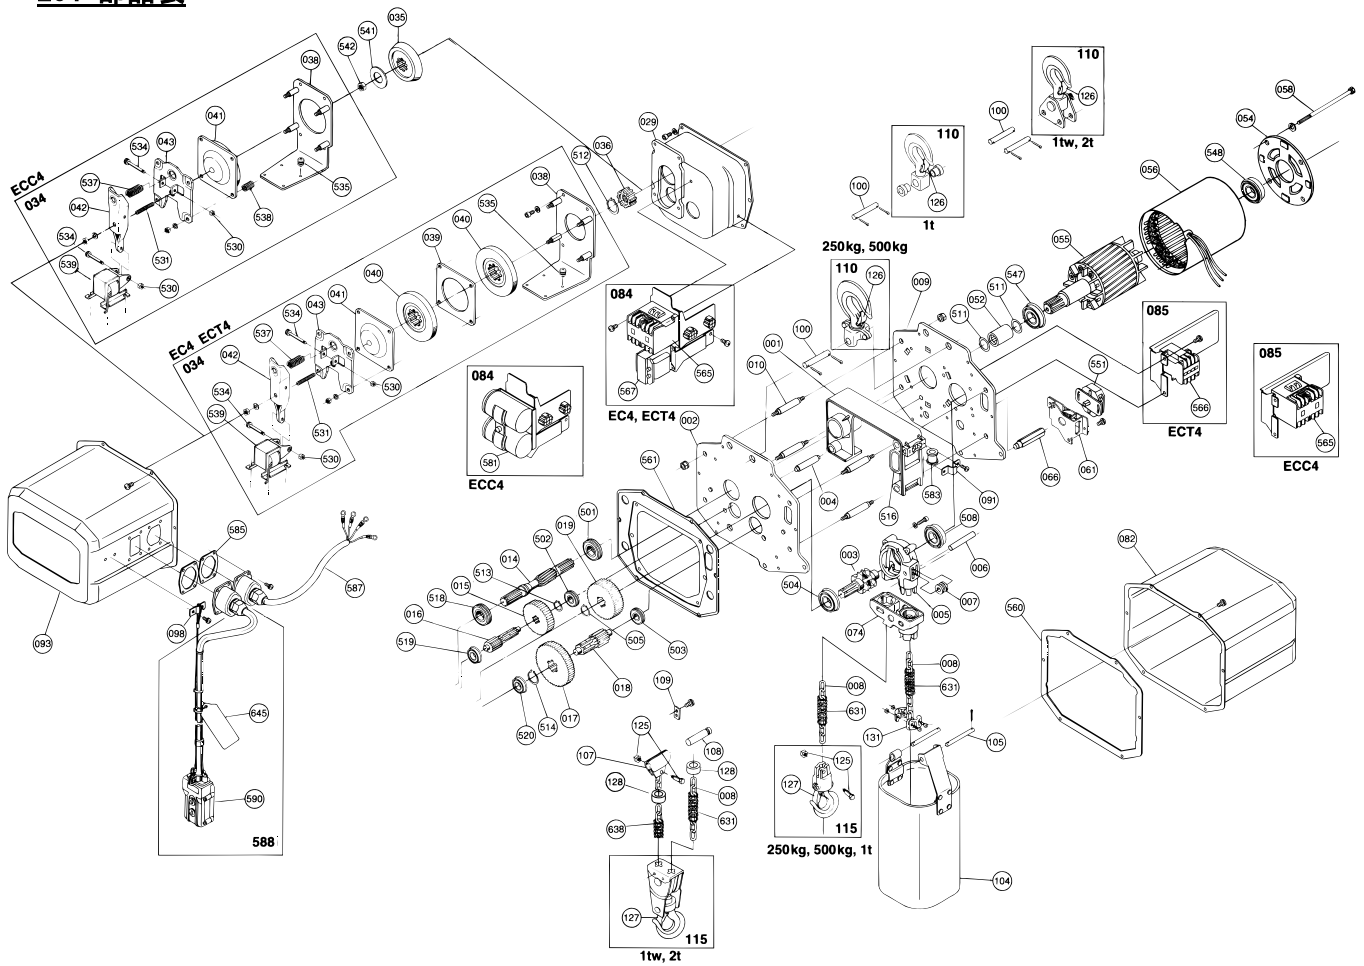

EC4 部品表

品番	部品名	1台分個数	E C 4					E C T 4					E C C 4			備考
			250kg	500kg	1tw	1t	2t	250kg	500kg	1tw	1t	2t	300kg	500kg	1tw	
001	センターフレーム	1	DEC4001			JEC4001		DEC4001			JEC4001		DEC4001			
002	ギヤサイドプレート	1	DEC4002			JEC4002		DEC4002			JEC4002		DEC4002			
003	ロードシーブ	1	BEC3003			JEC4003		BEC3003			JEC4003		BEC3003			
004	フレームピン	1	DEC4004			JEC4004		DEC4004			JEC4004		DEC4004			
005	ロードチェーンガイド	1	DEC4005			JEC4005		DEC4005			JEC4005		DEC4005			
006	チェーンガイドステー	1			DEC4006					DEC4006			DEC4006			
007	チェーンガイドローラ	1			DEC4007					DEC4007			DEC4007			
008	ロードチェーン	1		φ 6.3		φ 7.1		φ 6.3		φ 7.1		φ 6.3		φ 6.3		
009	モータサイドプレート	1	DEC4009			JEC4009		DEC4009			JEC4009		ECC4009C			
010	ステアボルト	4	DEC4010			JEC4010		DEC4010			JEC4010		DEC4010			
014	ピニオンシャフト	1	DEC4014			JEC4014		DEC4014			JED4014		ECC4014C			
015	ピニオンギヤ	1	DEC4015			JEC4015		DEC4015			JED4015		DED4015			
016	セカンドピニオン	1	DEC4016			JEC4016		DEC4016			JED4016	DEC4016	GEC4016C			
017	セカンドピニオンギヤ	1	DEC4017			JEC4017		DEC4017			JED4017	DEC4017	GEC4017C			
018	サードピニオン	1	DEC4018			JEC4018		DEC4018			JEC4018		DEC4018			
019	ロードギヤ	1	DEC4019			JEC4019		DEC4019			JEC4019		DEC4019			
029	ギヤケース式	1set	DEC4029S			JEC4029S		DEC4029S			JEC4029S		ECC4029CS			
034	ブレーキユニット式	1set			DEC4034					DEC4034			ECC4034C			
035	ブレーキホイール	1												ECC4035C		
036	ブレーキフッシュ	1			DEC4036					DEC4036						
038	ブレーキ台一式	1			DEC4038					DEC4038			ECC4038C			
039	ブレーキ固定板	1			DEC4039					DEC4039						
040	ブレーキ回転板	2			BEC3040					BEC3040						
041	ブレーキ押工板	1			GEC3041					GEC3041			ECC4041C			
042	ブレーキレバー	1			DEC4042					DEC4042			DEC4042			
043	レバー取付板	1			BEC3043					BEC3043			BEC3043			
052	カップリング	1	DEC4052			JEC4052		DEC4052			JED4052		DEC4052			
054	モータフランジ	1	DEC4054			JEC4054		DEC4054			JED4054		ECC4054C			
055	ロータ	1	DEC4055	GEC4055		JEC4055		DEC4055	GED4055		JED4055		ECC4055C			
056	ステータ	1	DEC4056A	GEC4056A		JEC4056A		DEC4056A	GED4056A		JED4056A		ECC4056C			
058	選しボルト	4	DEC4058			JEC4058		DEC4058	GED4058		JED4058		ECC4058C			
061	リミットユニット	1set			DEC4061					DEC4061			DEC4061			
066	スイッチピン	1	DEC4066			JEC4066		DEC4066			JEC4066		DEC4066